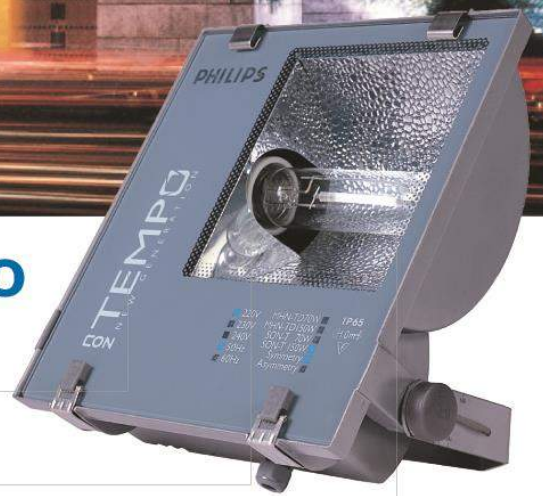

99.000 đ

Kích đèn SN 58

SN 58 T15

172.000 đ

Kích đèn SN 56

SN 56 IGNITOR

299.000 đ

ĐÈN PHA CAO ÁP CONTEMPO

Thiết kế phù hợp với cảnh quan xung quanh

Thiết kế nhôm đúc chắc chắn với lớp phủ chống ăn mòn

Chấn lưu tích hợp, làm bằng đồng, tiết kiệm điện.
Tụ điện và kích điện điện tử bản song song.
Sản phẩm đã qua kiểm tra nghiêm ngặt về chống thấm, chống bám bụi.