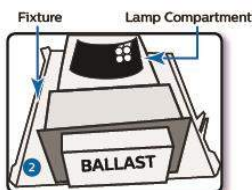

Tiết kiệm năng lượng

Thay thế hoàn hảo
cho bóng PLC

Lắp đặt dễ dàng
với khả năng đảo chiều

Lắp đặt

Ứng dụng

Lối đi

Phòng họp

Hành lang