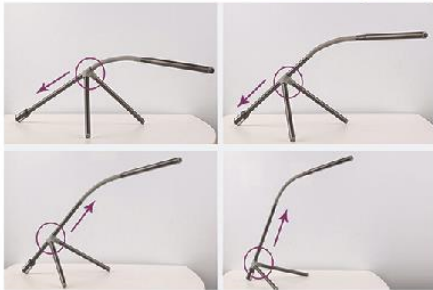

GEOMETRY

- Hướng sáng điều chỉnh linh hoạt
- LED chất lượng cao không tia cực tím
- Dễ dàng lắp đặt
- Thời gian sáng lên đến 15.000 giờ
- Không hiện tượng nhấp nháy
- Vết cắm USB tiện dụng
- Đèn bàn
- Màu trắng/ đỏ/ đen
- Metal
- Tích hợp chip LED 2.6W
- 4000K, 180lm
- 5V, 220 - 240V
- 25.3 - 37.9 - 39.6 cm
- IP20