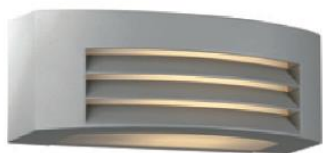

17105

- Sân vườn
- Grey
- Aluminium
- E27, không bao gồm bóng
- -
- 220 - 240V
- 29 - 13 - 11.3 cm
- IP44

Chất liệu cao cấp,
chống rỉ và va đập

LED chất lượng cao
không tia cực tím