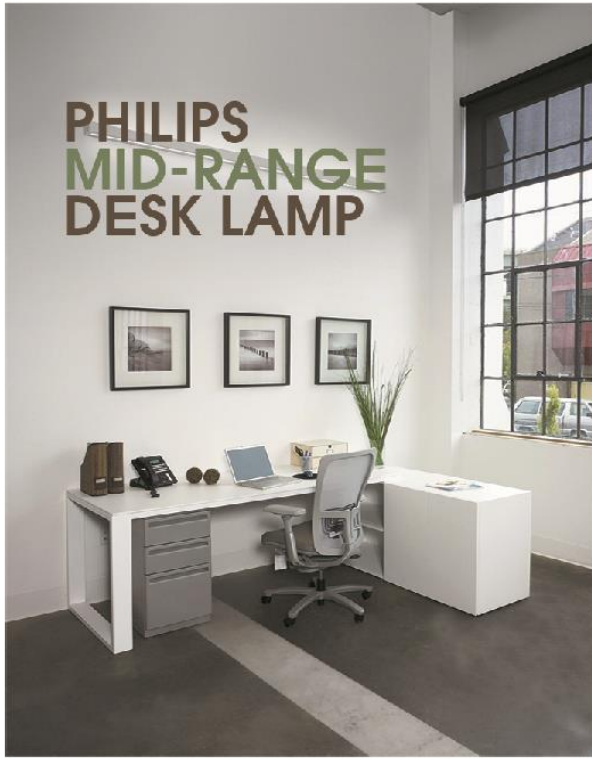

Lưới lục giác Hexagon tối đa hiệu quả chiếu sáng, chất kính cao cấp, giảm chói

Điều chỉnh được nhiều hướng sáng với cổ xoay 3D

Thay đổi 4 mức độ sáng trên trụ đèn

LED chất lượng cao không tia cực tím

Điều chỉnh được hướng sáng

Thay đổi 4 mức độ sáng trên trụ đèn

LED chất lượng cao không tia cực tím

Khác với dòng đèn bàn cao cấp, các loại đèn bàn trung cấp của Philips gây được thiện cảm từ sự gần gũi, truyền thống với người dùng. Lợi thế về nguồn sáng LED êm dịu cho mắt và ánh sáng lan tỏa. Phù hợp cho nhiều không gian sống, học tập và làm việc.