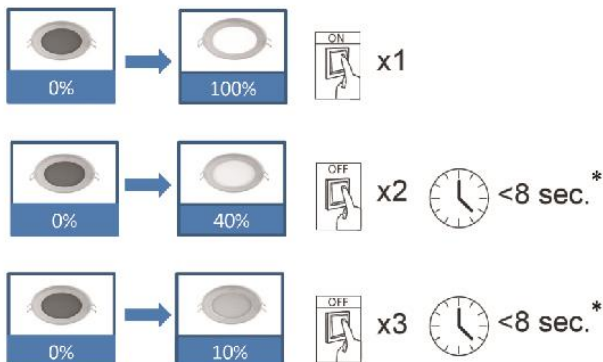

Công nghệ Varilume thay đổi độ sáng: 100% - 40% - 10%

Thiết kế **siêu mỏng 14mm**, dễ dàng lắp đặt

Thời gian sáng lên đến 20.000 giờ

Chất liệu cao cấp, kèm lá tản nhiệt nhôm đảm bảo nhiệt độ thấp nhất khi hoạt động

3 mức công suất (thay đổi bằng cách bật/tắt):

Mức độ sáng (quang thông) khác nhau:

- Mức 1: 100% (cho chiếu sáng thông thường);
- Mức 2: 40% (ánh sáng thư giãn, nhẹ nhàng);
- Mức 3: 10% (phòng ngủ);

• Thời gian bật/tắt phải dưới 8 giây, nếu trên 8 giây ánh sáng sẽ quay về mức mặc định 100%.