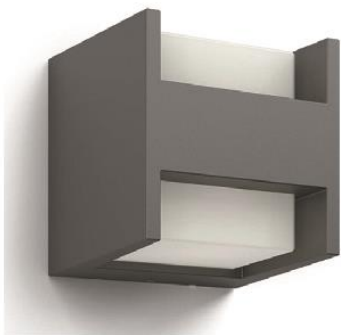

16459

13 - 12.7 - 13 cm

- Ngoài trời
- Màu xám
- Aluminum
- Tích hợp chip LED 2x4.5W
- 800 lm, 2700K
- 220 - 240V
- -
- IP44