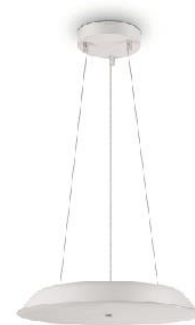

PODS

- 🏠 Đèn thả
- 🎨 Màu bạc, trắng
- 📏 Metal
- 💡 Tích hợp chip LED 20W
- 💡 800lm, 2700K
- ⚡ 220 - 240V
- 📏 40 - 40 - 150 cm
- 🌟 Điều chỉnh chiều cao

Thay đổi được chiều cao