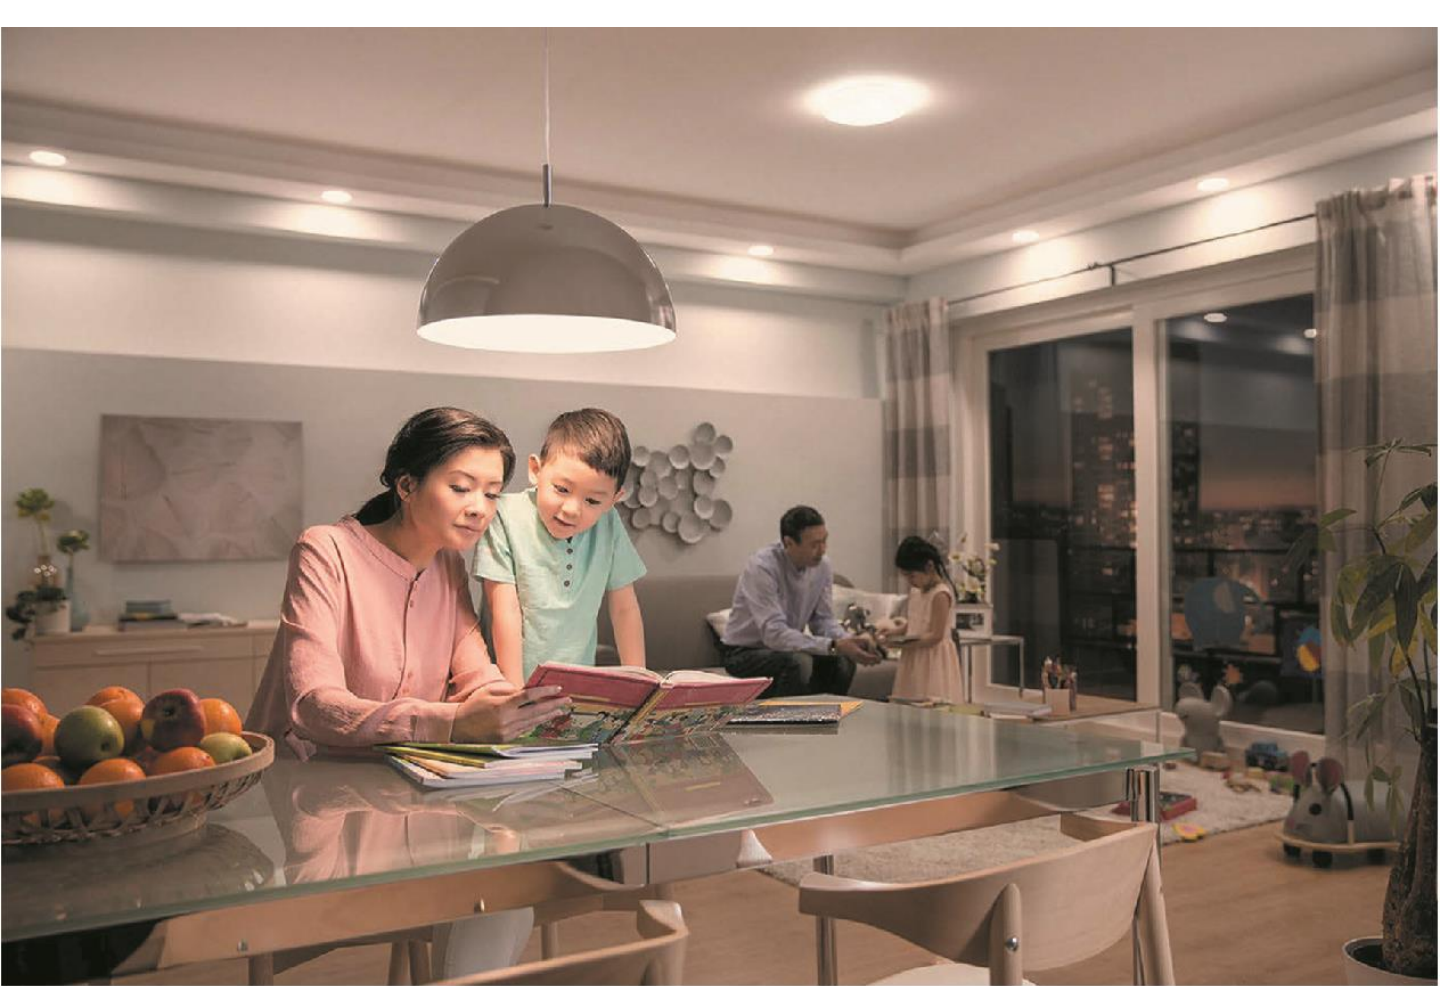

40228

- Đèn thả
- Màu cam
- Metal
- E27, không gồm bóng
- -
- 220 - 240V
- 25 - 25 - 130 cm (Nhỏ)
  40 - 40 - 150 cm (Lớn)
- Điều chỉnh chiều cao

Thay đổi được chiều cao

- Đèn thả
- Màu xanh
- Metal
- E27, không gồm bóng
- -
- 220 - 240V
- 25 - 25 - 130 cm (Nhỏ)
  40 - 40 - 150 cm (Lớn)
- Điều chỉnh chiều cao

Thay đổi được chiều cao

- Đèn thả
- Màu đen
- Metal
- E27, không gồm bóng
- -
- 220 - 240V
- 25 - 25 - 130 cm (Nhỏ)
  40 - 40 - 150 cm (Lớn)
- Điều chỉnh chiều cao

Thay đổi được chiều cao